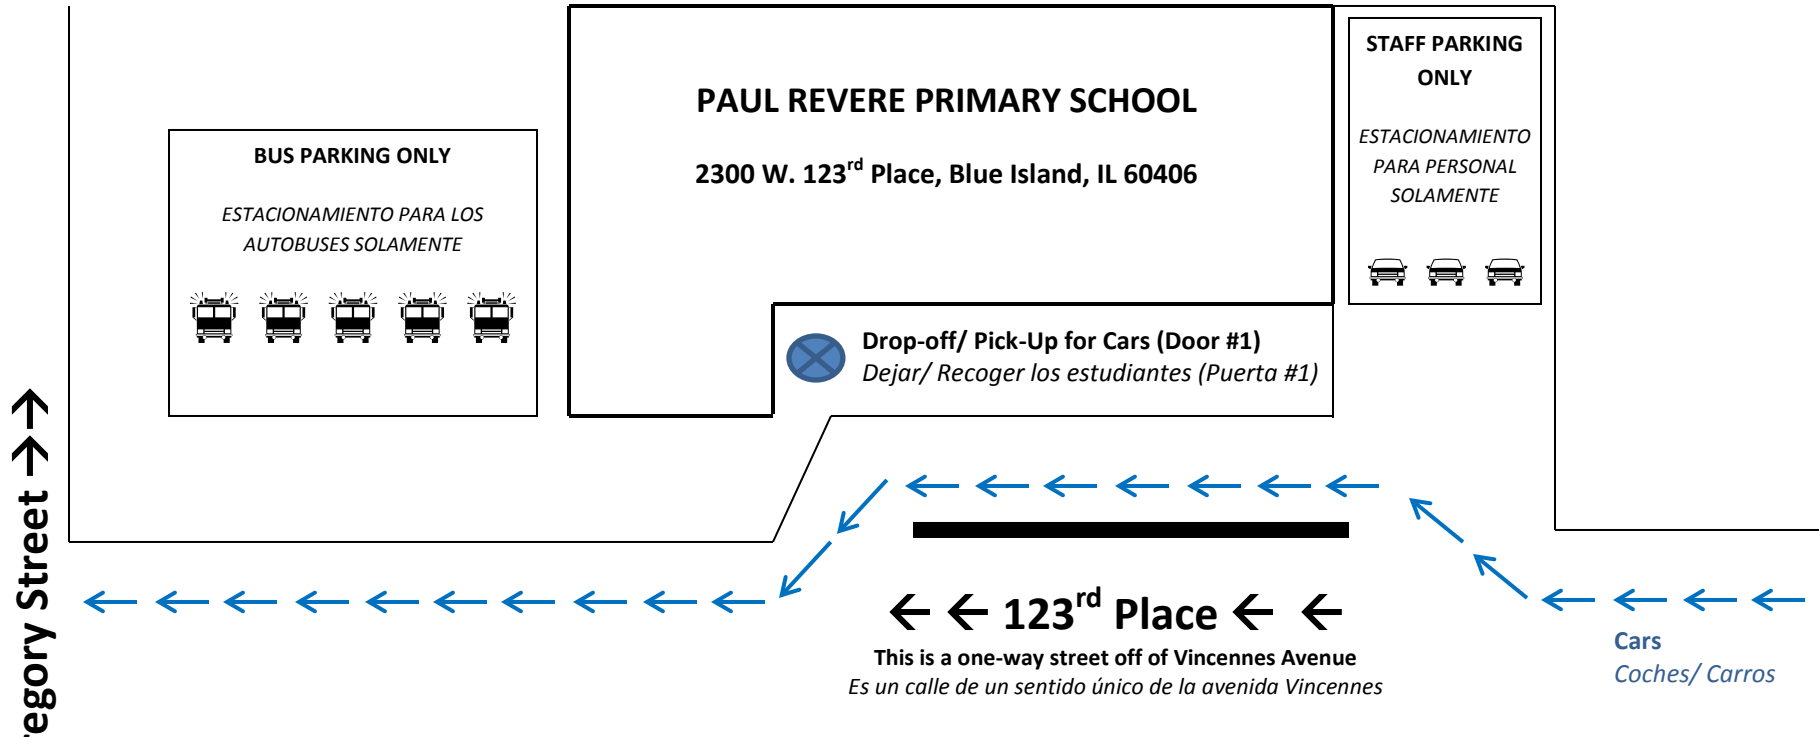

ON-SITE TRAFFIC FLOW: SUMMER PROGRAMS 2018

Dirección de tráfico: Programas de Verano 2018

- **Please follow directions of Summer staff for the protection and safety of all students.**
Por favor sigue los instrucciones que se les dan para la protección y seguridad de los estudiantes.
- **Please remain patient through the drop-off and pick-up process.**
Por favor mantengan paciencia durante el proceso de dejar/recoger los estudiantes.
- **Students must be dropped off at door #1 by 8:00 A.M. every morning & pick-up will start by 12:00 P.M.**
Los estudiantes deben ser dejados en puerta #3 a las 8:00 A.M. cada mañana y recogidos a las 12:00 P.M.